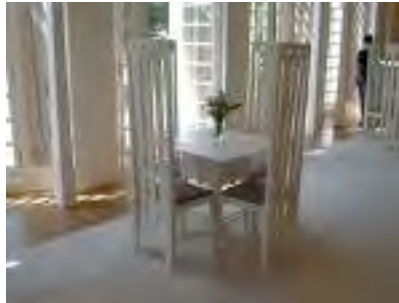

To:

From: Henk Groenendijk <henk@icecreamdesign.net>

Subject:

Cc:

Bcc:

Attachments:

C. Mackintosh... Hill House

"The house for an art lover"

<http://www.houseforanartlover.co.uk/>

C. Mackintosh... Hill House

Ook wel de "Black Ladderback Chair" genoemd. Ontworpen door Charles Rennie Mackintosh in 1903 (of was het 1902). Mackintosh was een van de belangrijkste exponenten in de Arts & Crafts Movement & een van de belangrijkste vertegenwoordigers van Art Nouveau in Schotland. De stoel zelf werd als "onderdeel" van een huis ontworpen - het Hill House (zie foto's) - en was eigenlijk niet bedoeld om op te zitten. Een ornament dus... geheel en al kenmerkend voor de stroming, die bekend staat voor de aandacht aan details en het ambachtelijk produceren van meubels.

Zitten op deze stoel staat gelijk aan "presenteren", er zijn zeker stoelen die comfortabeler zijn (al valt dat nogal mee). De stoel "eist" een aantal zaken van diegene die erop plaats neemt: voorkomen, stijl, uitstraling & een zekere vormelijkheid. Ik vind dat deze stoel eigenlijk een "troon" is.

Persoonlijk raakt de strakke stijl van het ontwerp en de Africanse uitstraling mij het meest van dit ontwerp. Het feit dat de rug van de stoel een flink eind boven je hoofd uitsteekt vind ik ronduit schitterend. Alles klopt ook aan deze stoel: verhoudingen, materialen & stijl.

wat wel voor een hilarisch effect zorgt is wanneer mensen hun jas daaraan ophangen. Ik moet wel toegeven dat ik de meest stoelen van hem iets aadels vindt hebben. Helaas kan men dit vaak niet zeggen van de gebruikers.

Natuurlijk wil ik jullie verwijzen naar ander ontwerp stukken van C. Mackintosh"en .

www.bryceandpalazzola.com/europe_1999/071199/...	Hill Hous.
www.artlex.com/ArtLex/f/furniture.html	Afkomst van...
www.bonluxat.com/a/Charles_Rennie_Mackintosh_...	De stoel Hill Hous en meer
www.armin-grewe.com/crm/crm-hillhouse.htm	Detail Van de Hill Hous
encarta.msn.com/.../hill_house_interior.html	Interior

<http://www.achome.co.uk/furniture/dining_room.htm>

<http://poppenhuis.tripod.com/cataloguspagina4.html>